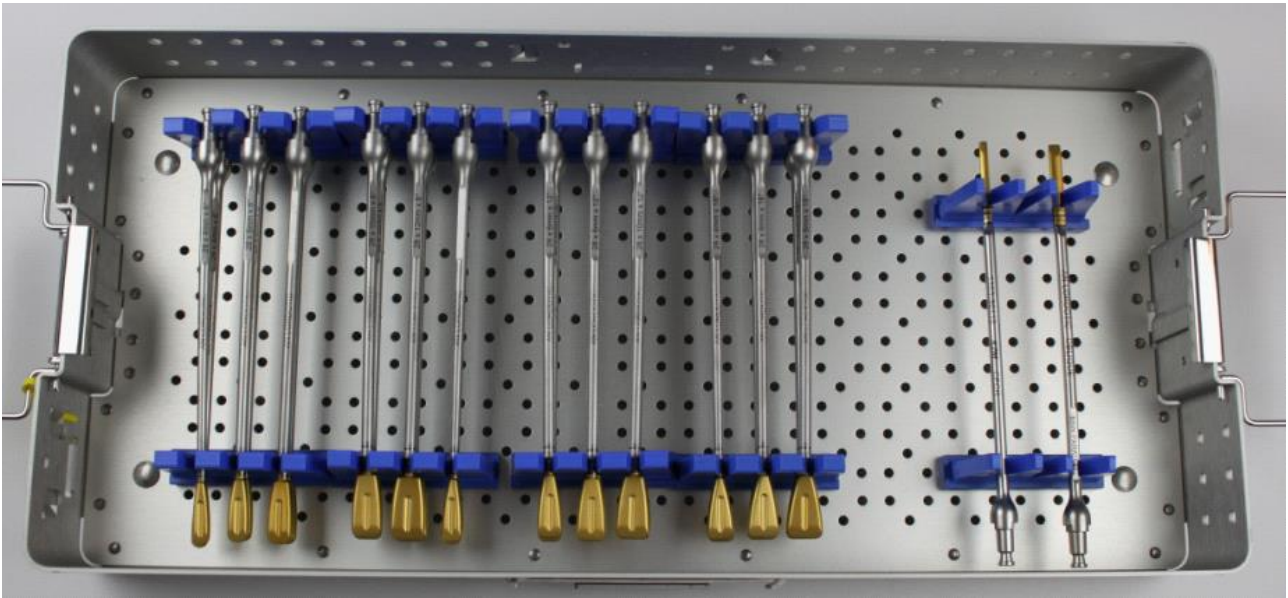

PLIF

BOX 1

Part number	Description	Pcs.
5203-90149	AN Lordotic Spreader 28x4 mm, 6°	2
5203-90151	AN Lordotic Spreader 28x6 mm, 6°	2
5203-90153	AN Lordotic Spreader 28x8 mm, 6°	2
5203-90155	AN Lordotic Spreader 28x10 mm, 6°	2
5203-90157	AN Lordotic Spreader 28x12 mm, 6°	2
5203-90163	AN Lordotic Spreader 28x4 mm, 12°	2
5203-90165	AN Lordotic Spreader 28x6 mm, 12°	2
5203-90167	AN Lordotic Spreader 28x8 mm, 12°	2
5203-90169	AN Lordotic Spreader 28x10 mm, 12°	2
5203-90177	AN Lordotic Spreader 28x4 mm, 18°	2
5203-90179	AN Lordotic Spreader 28x6 mm, 18°	2
5203-90181	AN Lordotic Spreader 28x8 mm, 18°	2
5203-90110	Parallel Spreader 4 mm	1
5203-90111	Parallel Spreader 6 mm	1

PLIF

BOX 2

Part number	Description	Pcs.
5303-90116	Long T-handle with strike Plate	2
5203-90107	AN Lordotic Spreader 24x4 mm, 6°	2
5203-90109	AN Lordotic Spreader 24x6 mm, 6°	2
5203-90111	AN Lordotic Spreader 24x8 mm, 6°	2
5203-90113	AN Lordotic Spreader 24x10 mm, 6°	2
5203-90115	AN Lordotic Spreader 24x12 mm, 6°	2
5203-90121	AN Lordotic Spreader 24x4 mm, 12°	2
5203-90123	AN Lordotic Spreader 24x6 mm, 12°	2
5203-90125	AN Lordotic Spreader 24x8 mm, 12°	2
5203-90127	AN Lordotic Spreader 24x10 mm, 12°	2
5203-90135	AN Lordotic Spreader 24x4 mm, 18°	2
5203-90137	AN Lordotic Spreader 24x6 mm, 18°	2
5203-90139	AN Lordotic Spreader 24x8 mm, 18°	2

BOX 3

Part number	Description	Pcs.
5203-90106	Lordotic - 8,5mm Adjuster	1
5303-90004	Inserter - Outer Shaft/Handle	2
5203-90101	Lorditic AN Inserter 28 mm	2
5303-90005	Removal Tool	1
5203-90099	Bine Packing Mold - two sided	1
5303-90109	T-handle Tightener	1
5203-90100	Lordotic An Inserter 24 mm	2