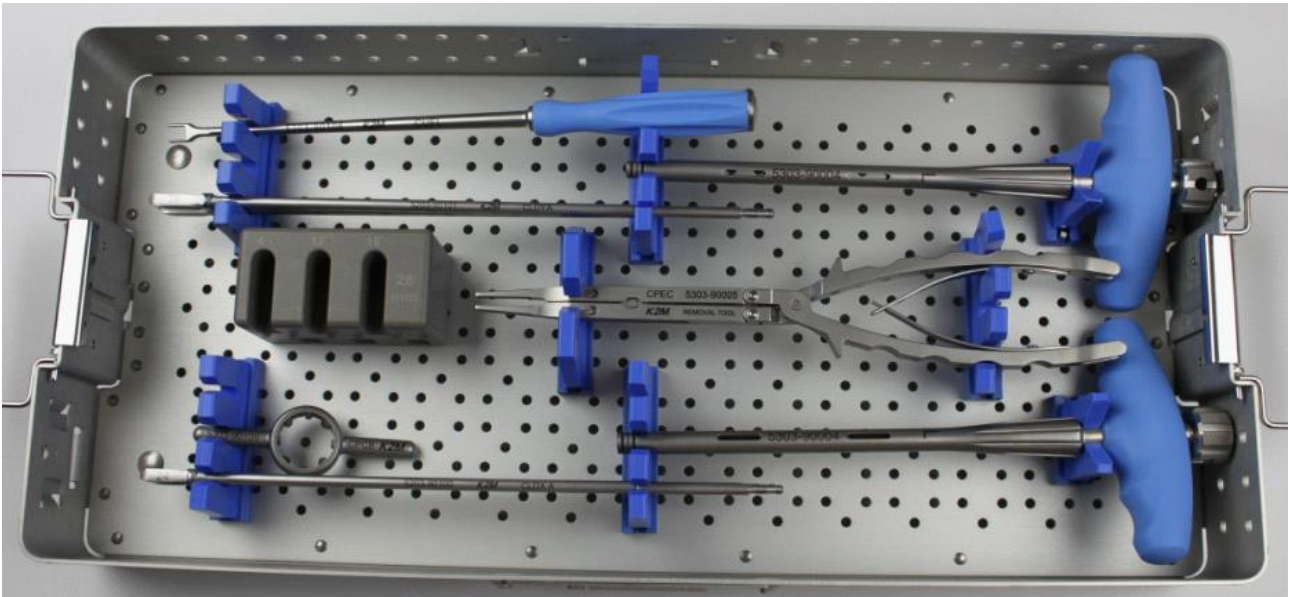

PLIF

BOX 1

Part number	Description	Pcs.
5203-90149	AN Lordotic Spreader 28x4 mm, 6°	2
5203-90151	AN Lordotic Spreader 28x6 mm, 6°	2
5203-90153	AN Lordotic Spreader 28x8 mm, 6°	2
5203-90155	AN Lordotic Spreader 28x10 mm, 6°	2
5203-90157	AN Lordotic Spreader 28x12 mm, 6°	2
5203-90163	AN Lordotic Spreader 28x4 mm, 12°	2
5203-90165	AN Lordotic Spreader 28x6 mm, 12°	2
5203-90167	AN Lordotic Spreader 28x8 mm, 12°	2
5203-90169	AN Lordotic Spreader 28x10 mm, 12°	2
5203-90177	AN Lordotic Spreader 28x4 mm, 18°	2
5203-90179	AN Lordotic Spreader 28x6 mm, 18°	2
5203-90181	AN Lordotic Spreader 28x8 mm, 18°	2
5203-90110	Parallel Spreader 4 mm	1
5203-90111	Parallel Spreader 6 mm	1

PLIF

BOX 2

Part number	Description	Pcs.
5303-90116	Long T-handle with strike Plate	2
5203-90107	AN Lordotic Spreader 24x4 mm, 6°	2
5203-90109	AN Lordotic Spreader 24x6 mm, 6°	2
5203-90111	AN Lordotic Spreader 24x8 mm, 6°	2
5203-90113	AN Lordotic Spreader 24x10 mm, 6°	2
5203-90115	AN Lordotic Spreader 24x12 mm, 6°	2
5203-90121	AN Lordotic Spreader 24x4 mm, 12°	2
5203-90123	AN Lordotic Spreader 24x6 mm, 12°	2
5203-90125	AN Lordotic Spreader 24x8 mm, 12°	2
5203-90127	AN Lordotic Spreader 24x10 mm, 12°	2
5203-90135	AN Lordotic Spreader 24x4 mm, 18°	2
5203-90137	AN Lordotic Spreader 24x6 mm, 18°	2
5203-90139	AN Lordotic Spreader 24x8 mm, 18°	2

BOX 3

Part number	Description	Pcs.
5203-90106	Lordotic - 8,5mm Adjuster	1
5303-90004	Inserter - Outer Shaft/Handle	2
5203-90101	Lorditic AN Inserter 28 mm	2
5303-90005	Removal Tool	1
5203-90099	Bine Packing Mold - two sided	1
5303-90109	T-handle Tightener	1
5203-90100	Lordotic An Inserter 24 mm	2